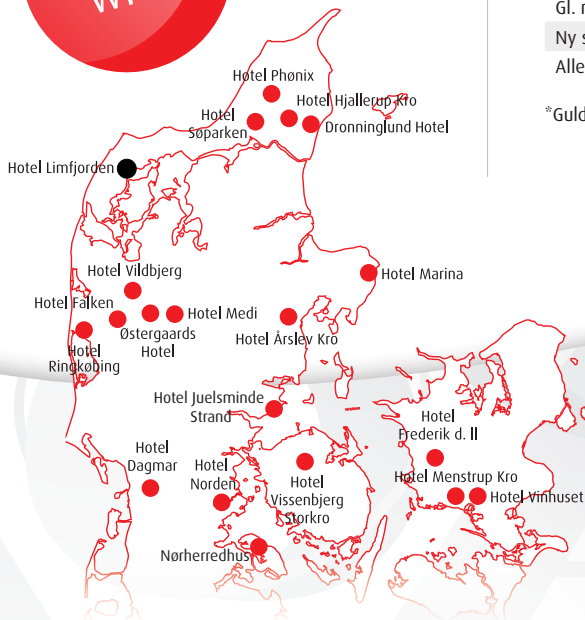

### DAG 2

- Morgenbuffet
- Kaffe/te med kage
- Frokostbuffet
- Isvand & frugt begge dage i lokalet

## LOKALEOVERSIGT

Standard AV-udstyr til rådighed.

Lokale	U-bord	Skoleborde	Stole-rækker	Runde borde	Sildeben	Lange borde
Guldsalen	50	120	160	90	100	120
Panorama	40	100	15	80	90	100
Skyline		30	40	30		30
Gl. restaurant	30	40	60			50
Ny sal	30	50	60	50	40	40
Alle sale*		220	450	200		350

\*Guldsalen, Panorama og Skyline

**Hotel Limfjorden**

Simons Bakke 39 · 7700 Thisted · T: 9792 4011  
 info@hotellimfjorden.dk · www.hotellimfjorden.dk