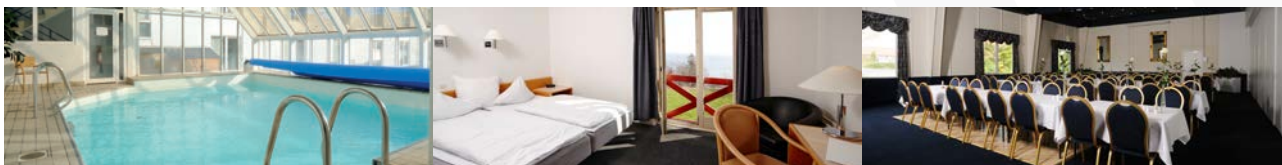

#### KURSUSFACILITETER

Hotel Limfjorden byder på attraktive muligheder for afholdelse af møde- og kursusaktivitet. Vi har flere grupperum og lokaler med en kapacitet på over 400 personer afhængig af opstilling. Du kan se lokaleoversigt og forslag til bordopstillinger på bagsiden. På hele hotellet er der adgang til gratis wi-fi.